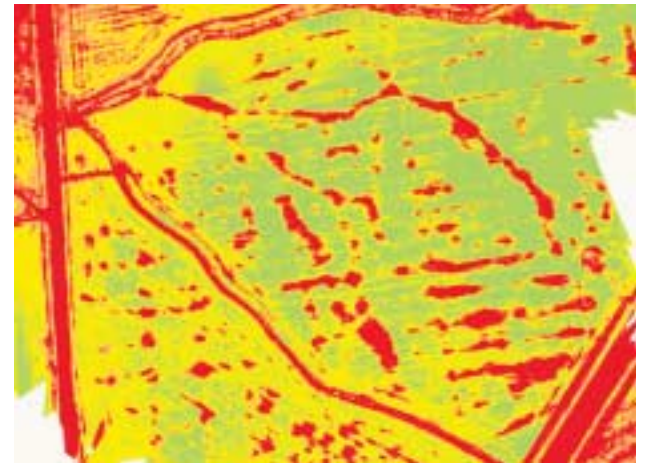

viljelijöiden avuksi

MARKUS PASO

MAANMITTAUSLAITOS

Indeksikartta on tuotettu spektrikameran aineistoista. Vihreä väri kuvaa runsasta ja punainen vähäistä biomassan määrää.