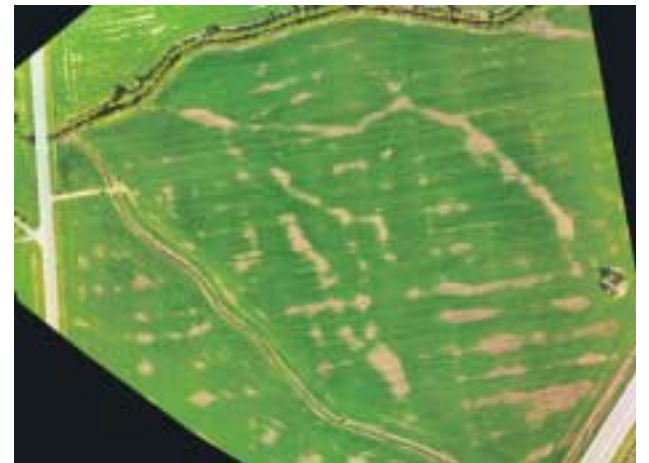

## Yläilmoista kuvattu aineisto auttaa kohdistamaan tuotantopanokset tehokkaasti

**Markus Paso**

**LIMINKA** Drone on asetettu lähtöalustalleen Uusi-Sohlon nurmilohkon reunana. Parin minuutin säädön jälkeen kauko-ohjattava kopteri ohjataan yläilmoihin. Napin painallus ohjauslaitteesta ja lennoki lähtee kuvausreissulle. Se lentää aiemmin määrätyn reitin mukaan GPS-paikannuksen avulla. Drone ottaa valokuvia ja multispektri-kuvia 140 metrin korkeudesta. 15 hehtaarin pellon kuvaamiseen kuluu aikaa reilut 10 minuuttia.

**VALOKUVISTA** muodostettu ortoilmakuva paljastaa esimerkiksi talvituhojen laajuuden ja muut ongelma-alueet. Vihreän erisävyistä voi tulkita eri lohkojen tilannetta paremmin kuin maan tasolta.

Multispektrikamera kuvaa koko kasvin heijastaman spektrin, myös ne aallonpituudet, joita silmä ei näe. Kuvista tuotetaan indeksikarttoja, joista näkee pellon eri osien biomassan. Aiemmin indeksikarttoja on voinut saada ilma- ja satelliittikuvista, harvakseltaan.

# viljelijöiden avuksi

MARKUS PASO

MAANMITTAUSLAITOS

Indeksikartta on tuotettu spektrikameran aineistoista. Vihreä väri kuvaa runsasta ja punainen vähäistä biomassan määrää.

MAANMITTAUSLAITOS

Ortoilmakuva on muodostettu dronen ottamista valokuvista. Tämä ja ylempi kuva on otettu 14.6. Uusi-Sohlon nurmilohkolta Limingasta.

töjä, selvittää Vera Kauppinen Luonnonvarakeskuksesta.

Projektin puitteissa on kehitteillä pellon käyttöä optimoiva työkalu, jonka yksittäinen viljelijä voisi ottaa

tulevaisuudessa käyttöönsä. Työkalu yhdistää dronen kuvat, satelliittiaineistot, maaperämittaukset ja viljelijän omat havainnot.